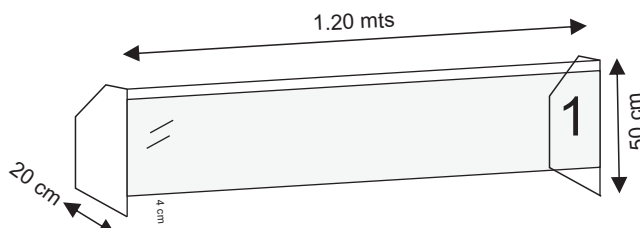

**Fig. 1 - ESCRITORIOS DOBLE ALINEADO**

Detalle: Escritorio doble alineado de 2.40 (L) x 70 cm (P) x 83 cm (A) | Barreras sanitarias incorporadas de acrílico o vidrio, de 1.15 mts (L) x 50 cm (A) aproximadamente cada una. Números en vinilo adhesivo color negro.

**Fig. 1.1 - SIMPLE**

Detalle: Escritorio simple de 1.20 (L) x 70 cm (P) x 83 cm (A) | Barreras sanitarias incorporadas de acrílico o vidrio, de 1.15 mts (L) x 50 cm (A) aproximadamente cada una. Números en vinilo adhesivo color negro. Diseño provisto por ATER.

## BARRERA SANITARIA

**Fig. 2 - MUEBLE DE GUARDADO BAJO**

Detalle: Mueble de guardado bajo, de 1.00 mts (L) x .

**Fig. 1 - ESCRITORIOS DOBLE ALINEADO**

Detalle: Escritorio doble alineado de 2.40 (L) x 70 cm (P) x 83 cm (A) | Barreras sanitarias incorporadas de acrílico o vidrio, de 1.15 mts (L) x 50 cm (A) aproximadamente cada una. Números en vinilo adhesivo color negro.

**Fig. 2 - ALACENAS**

Detalle: CINCO (5) alacenas 86 cm (L) x 45 cm (A) x 35 cm (P)

**Fig. 3 - ESCRITORIO SIMPLE**

**Fig. 4 - MUEBLE DE GUARDADO BAJO**

**Fig. 1 - ESCRITORIOS DOBLE ALINEADO**

Detalle: Escritorio doble alineado de 2.40 (L) x 70 cm (P) x 83 cm (A) | Barreras sanitarias incorporadas de acrílico o vidrio, de 1.15 mts (L) x 50 cm (A) aproximadamente cada una. Números en vinilo adhesivo color negro.