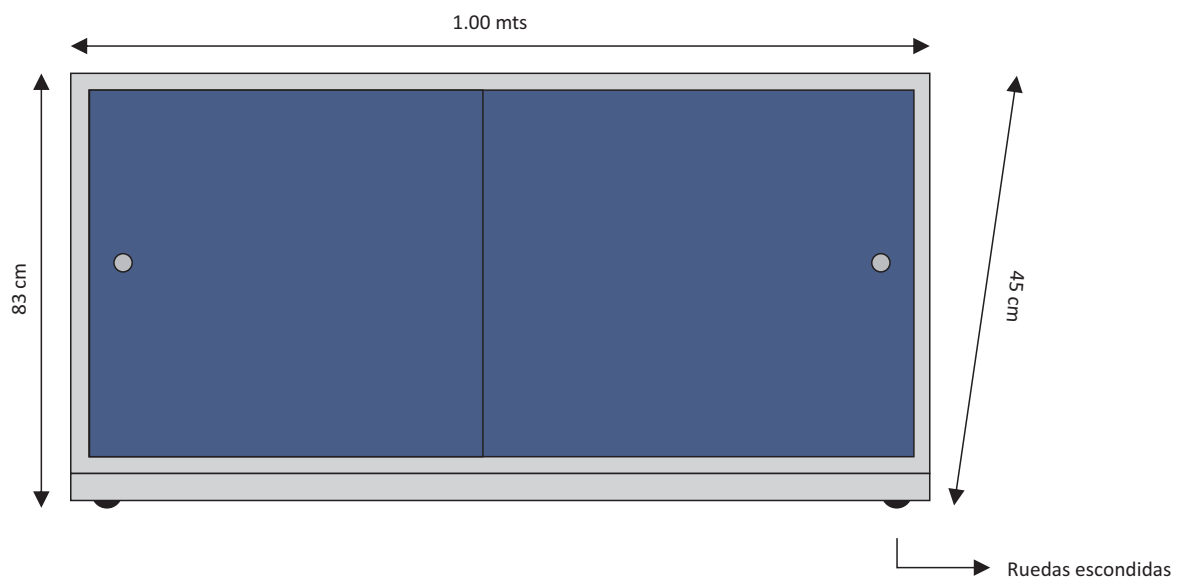

**Fig. 1 - ESCRITORIOS DOBLE ALINEADO**

Detalle: Escritorio doble alineado de 2.40 (L) x 70 cm (P) x 83 cm (A) | Barreras sanitarias incorporadas de acrílico o vidrio, de 1.15 mts (L) x 50 cm (A) aproximadamente cada una. Números en vinilo adhesivo color negro.

**Fig. 2 - ALACENAS**

Detalle: CINCO (5) alacenas 86 cm (L) x 45 cm (A) x 35 cm (P)

**Fig. 3 - ESCRITORIO SIMPLE**

**Fig. 4 - MUEBLE DE GUARDADO BAJO**

**Fig. 1 - ESCRITORIOS DOBLE ALINEADO**

Detalle: Escritorio doble alineado de 2.40 (L) x 70 cm (P) x 83 cm (A) | Barreras sanitarias incorporadas de acrílico o vidrio, de 1.15 mts (L) x 50 cm (A) aproximadamente cada una. Números en vinilo adhesivo color negro.

**Fig. 2 - ALACENAS**

Detalle: CINCO (5) alacenas 86 cm (L) x 45 cm (A) x 35 cm (P)

**Fig. 3 - MUEBLE DE GUARDADO VERTICAL**

**Fig. 4 - MUEBLE DE GUARDADO, PARA DISPENSER (VERTICAL)**

**Fig. 1 - ESCRITORIOS DOBLE ALINEADO**

**Fig. 2 - MUEBLE DE GUARDADO BAJO**

**Fig. 3 - MUEBLE DE GUARDADO VERTICAL**

**Fig. 1 - ESCRITORIO SIMPLE**

**Fig. 2 - MUEBLE DE GUARDADO BAJO**

**Fig. 3 - MUEBLE DE GUARDADO VERTICAL**

**Fig. 1 - ESCRITORIO SIMPLE | LARGO**