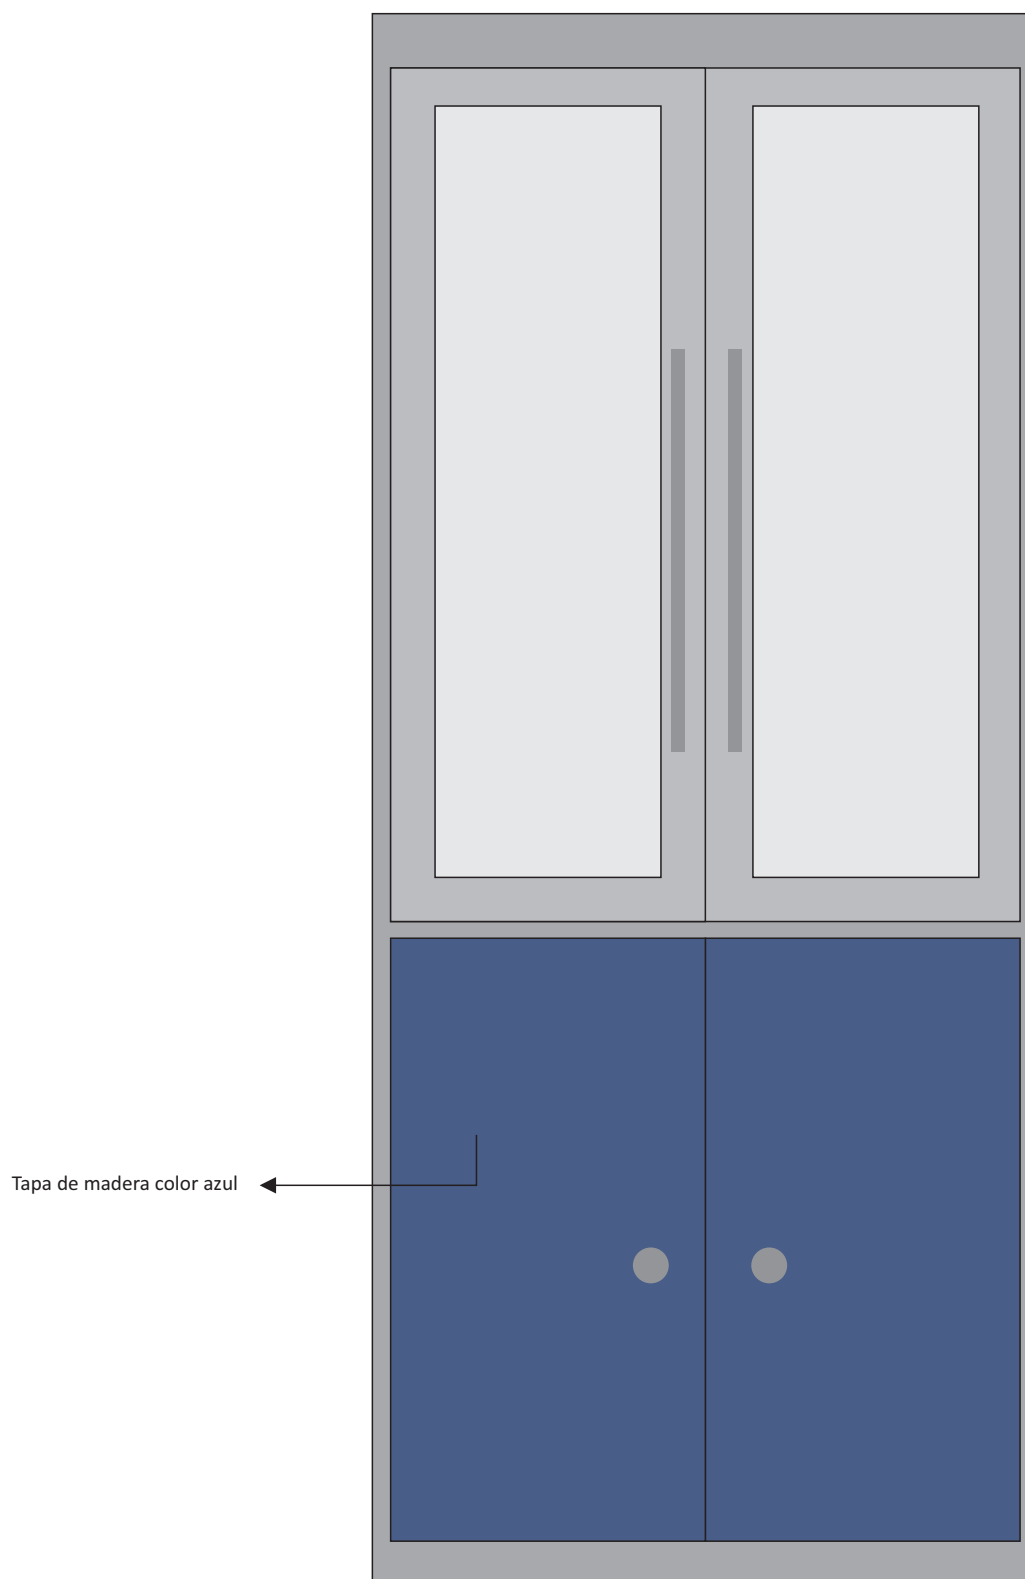

**Fig. 1 - ESCRITORIOS DOBLE ALINEADO**

Detalle: Escritorio doble alineado de 2.40 (L) x 70 cm (P) x 83 cm (A) | Barreras sanitarias incorporadas de acrílico o vidrio, de 1.15 mts (L) x 50 cm (A) aproximadamente cada una. Números en vinilo adhesivo color negro.

**Fig. 2 - ALACENAS**

Detalle: CINCO (5) alacenas 86 cm (L) x 45 cm (A) x 35 cm (P)

**Fig. 3 - MUEBLE DE GUARDADO VERTICAL**

**Fig. 4 - MUEBLE DE GUARDADO, PARA DISPENSER (VERTICAL)**

**Fig. 1 - ESCRITORIOS DOBLE ALINEADO**

**Fig. 2 - MUEBLE DE GUARDADO BAJO**

**Fig. 3 - MUEBLE DE GUARDADO VERTICAL**

**Fig. 1 - ESCRITORIO SIMPLE**

**Fig. 2 - MUEBLE DE GUARDADO BAJO**

**Fig. 3 - MUEBLE DE GUARDADO VERTICAL**

**Fig. 1 - ESCRITORIO SIMPLE | LARGO**

**Fig. 2 - MUEBLE DE GUARDADO BAJO**

**Fig. 3 - MUEBLE DE GUARDADO VERTICAL**

**Fig. 1 - ESCRITORIOS DOBLE ALINEADO**

**Fig. 2 - MUEBLE DE GUARDADO BAJO**

**Fig. 1 - ESCRITORIOS DOBLE ALINEADO**

**Fig. 2 - MUEBLE DE GUARDADO BAJO**