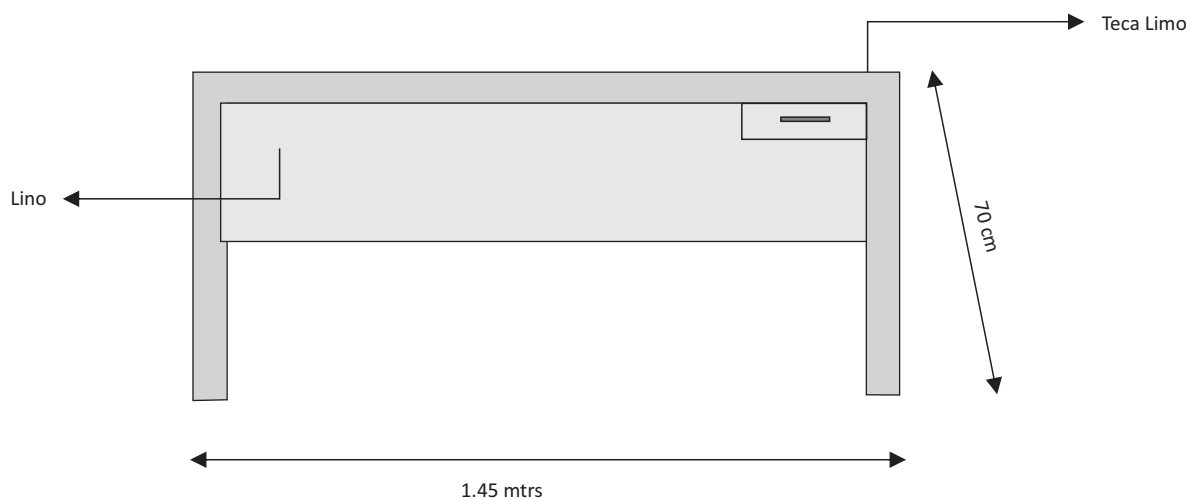

**Fig. 1 - ESCRITORIOS DOBLE ALINEADO**

Detalle: Escritorio doble alineado de 2.40 (L) x 70 cm (P) x 83 cm (A) | Barreras sanitarias incorporadas de acrílico o vidrio, de 1.15 mts (L) x 50 cm (A) aproximadamente cada una. Números en vinilo adhesivo color negro.

**Fig. 2 - ALACENAS**

Detalle: CINCO (5) alacenas 86 cm (L) x 45 cm (A) x 35 cm (P)

**Fig. 3 - MUEBLE DE GUARDADO VERTICAL**

**Fig. 4 - MUEBLE DE GUARDADO, PARA DISPENSER (VERTICAL)**

**Fig. 1 - ESCRITORIOS DOBLE ALINEADO**

**Fig. 2 - MUEBLE DE GUARDADO BAJO**

**Fig. 3 - MUEBLE DE GUARDADO VERTICAL**

**Fig. 1 - ESCRITORIO SIMPLE**

**Fig. 2 - MUEBLE DE GUARDADO BAJO**

**Fig. 3 - MUEBLE DE GUARDADO VERTICAL**

**Fig. 1 - ESCRITORIO SIMPLE | LARGO**

**Fig. 2 - MUEBLE DE GUARDADO BAJO**

**Fig. 3 - MUEBLE DE GUARDADO VERTICAL**

**Fig. 1 - ESCRITORIOS DOBLE ALINEADO**

**Fig. 2 - MUEBLE DE GUARDADO BAJO**

**Fig. 1 - ESCRITORIOS DOBLE ALINEADO**

**Fig. 2 - MUEBLE DE GUARDADO BAJO**