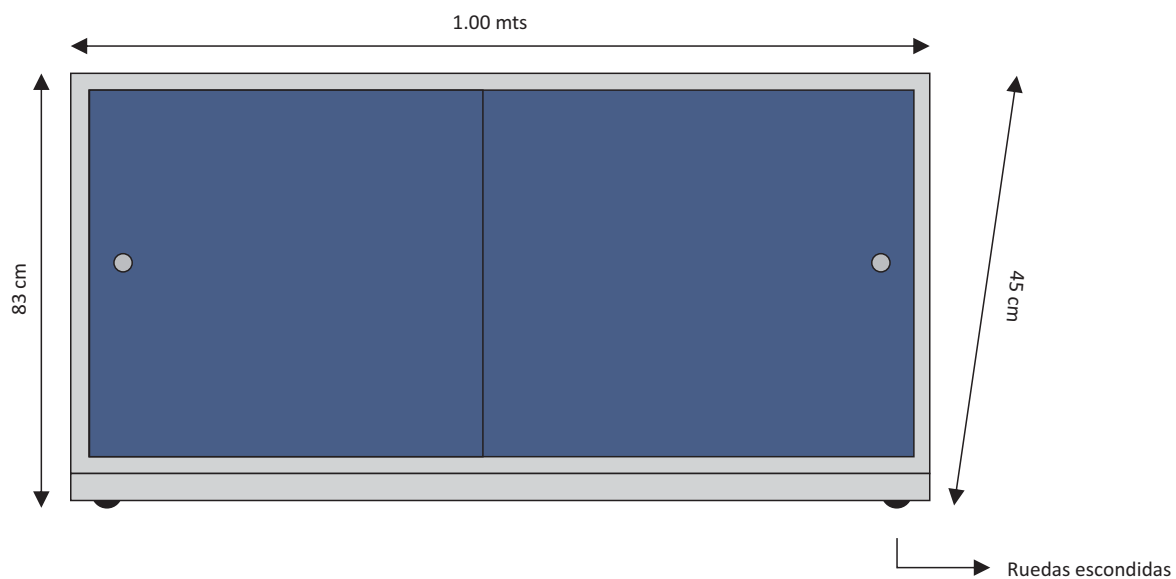

**Fig. 1 - ESCRITORIOS DOBLE ALINEADO**

Detalle: Escritorio doble alineado de 2.40 (L) x 70 cm (P) x 83 cm (A) | Barreras sanitarias incorporadas de acrílico o vidrio, de 1.15 mts (L) x 50 cm (A) aproximadamente cada una. Números en vinilo adhesivo color negro.

**Fig. 2 - MUEBLE DE GUARDADO BAJO**

**Fig. 3 - MUEBLE DE GUARDADO VERTICAL**

**Fig. 1 - ESCRITORIO SIMPLE**

**Fig. 2 - MUEBLE DE GUARDADO BAJO**

**Fig. 3 - MUEBLE DE GUARDADO VERTICAL**

**Fig. 1 - ESCRITORIO SIMPLE | LARGO**

**Fig. 2 - MUEBLE DE GUARDADO BAJO**

**Fig. 3 - MUEBLE DE GUARDADO VERTICAL**

**Fig. 1 - ESCRITORIOS DOBLE ALINEADO**

**Fig. 2 - MUEBLE DE GUARDADO BAJO**

**Fig. 1 - ESCRITORIOS DOBLE ALINEADO**

**Fig. 2 - MUEBLE DE GUARDADO BAJO**

**Fig. 1 - ESCRITORIOS DOBLE ALINEADO**

**Fig. 2 - ESCRITORIO SIMPLE**

**Fig. 3 - MUEBLE DE GUARDADO BAJO**

Fig. 1 - MUEBLE DE GUARDADO VERTICAL

**Fig. 2 - MUEBLE DE GUARDADO BAJO**