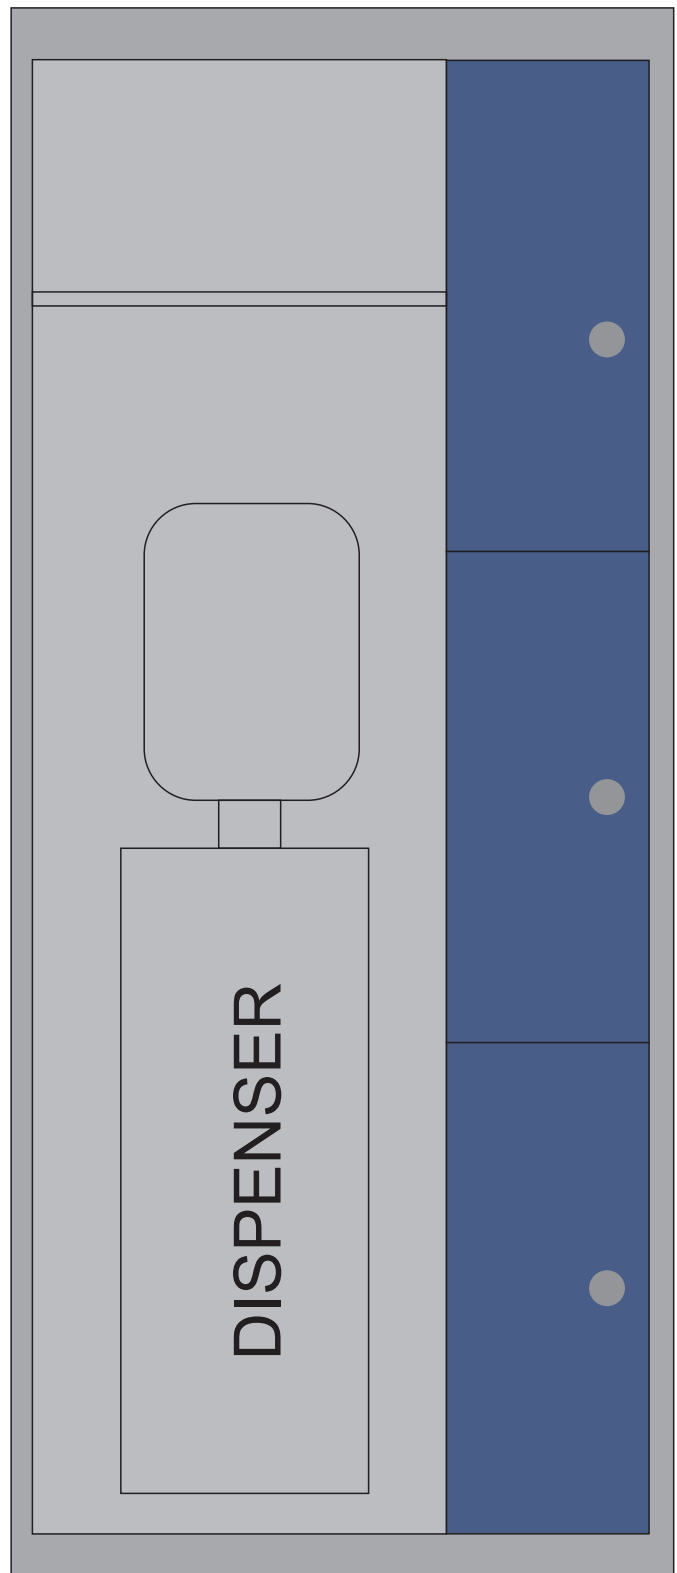

**Fig. 1 - ESCRITORIOS DOBLE ALINEADO**

Detalle: Escritorio doble alineado de 2.40 (L) x 70 cm (P) x 83 cm (A) | Barreras sanitarias incorporadas de acrílico o vidrio, de 1.15 mts (L) x 50 cm (A) aproximadamente cada una. Números en vinilo adhesivo color negro.

## BARRERA SANITARIA

**Fig. 2 - MUEBLE DE GUARDADO BAJO**

Detalle: Mueble de guardado bajo, de 1.00 mts (L) x .

**Fig. 1 - ESCRITORIOS DOBLE ALINEADO**

Detalle: Escritorio doble alineado de 2.40 (L) x 70 cm (P) x 83 cm (A) | Barreras sanitarias incorporadas de acrílico o vidrio, de 1.15 mts (L) x 50 cm (A) aproximadamente cada una. Números en vinilo adhesivo color negro.

**Fig. 2 - ALACENAS**

Detalle: CINCO (5) alacenas 86 cm (L) x 45 cm (A) x 35 cm (P)

**Fig. 3 - ESCRITORIO SIMPLE**

**Fig. 4 - MUEBLE DE GUARDADO BAJO**

**Fig. 1 - ESCRITORIOS DOBLE ALINEADO**

Detalle: Escritorio doble alineado de 2.40 (L) x 70 cm (P) x 83 cm (A) | Barreras sanitarias incorporadas de acrílico o vidrio, de 1.15 mts (L) x 50 cm (A) aproximadamente cada una. Números en vinilo adhesivo color negro.

**Fig. 2 - ALACENAS**

Detalle: CINCO (5) alacenas 86 cm (L) x 45 cm (A) x 35 cm (P)

**Fig. 3 - MUEBLE DE GUARDADO VERTICAL**

**Fig. 4 - MUEBLE DE GUARDADO, PARA DISPENSER (VERTICAL)**

**Fig. 1 - ESCRITORIOS DOBLE ALINEADO**