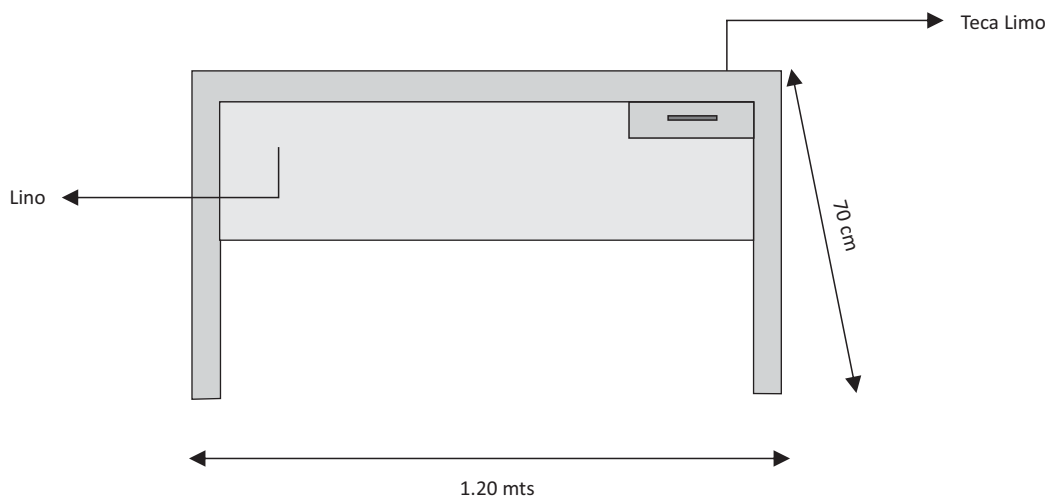

**Fig. 1 - ESCRITORIOS DOBLE ALINEADO**

Detalle: Escritorio doble alineado de 2.40 (L) x 70 cm (P) x 83 cm (A) | Barreras sanitarias incorporadas de acrílico o vidrio, de 1.15 mts (L) x 50 cm (A) aproximadamente cada una. Números en vinilo adhesivo color negro.

**Fig. 2 - MUEBLE DE GUARDADO BAJO**

**Fig. 3 - MUEBLE DE GUARDADO VERTICAL**

**Fig. 1 - ESCRITORIO SIMPLE**

**Fig. 2 - MUEBLE DE GUARDADO BAJO**

**Fig. 3 - MUEBLE DE GUARDADO VERTICAL**

**Fig. 1 - ESCRITORIO SIMPLE | LARGO**

**Fig. 2 - MUEBLE DE GUARDADO BAJO**

**Fig. 3 - MUEBLE DE GUARDADO VERTICAL**

**Fig. 1 - ESCRITORIOS DOBLE ALINEADO**

**Fig. 2 - MUEBLE DE GUARDADO BAJO**

**Fig. 1 - ESCRITORIOS DOBLE ALINEADO**

**Fig. 2 - MUEBLE DE GUARDADO BAJO**

**Fig. 1 - ESCRITORIOS DOBLE ALINEADO**

**Fig. 2 - ESCRITORIO SIMPLE**

**Fig. 3 - MUEBLE DE GUARDADO BAJO**

Fig. 1 - MUEBLE DE GUARDADO VERTICAL

**Fig. 2 - MUEBLE DE GUARDADO BAJO**