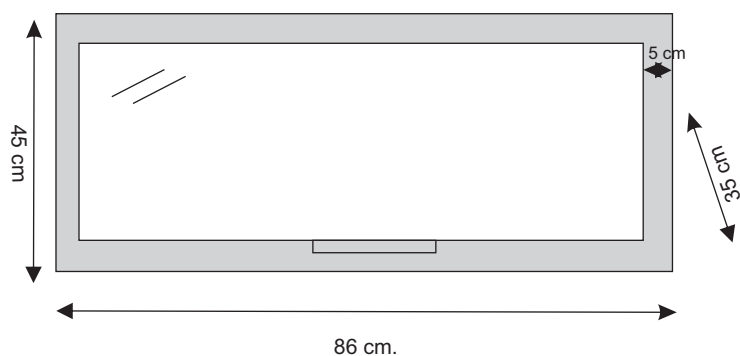

**Fig. 1 - ESCRITORIOS DOBLE ALINEADO**

Detalle: Escritorio doble alineado de 2.40 (L) x 70 cm (P) x 83 cm (A) | Barreras sanitarias incorporadas de acrílico o vidrio, de 1.15 mts (L) x 50 cm (A) aproximadamente cada una. Números en vinilo adhesivo color negro.

## BARRERA SANITARIA

**Fig. 2 - MUEBLE DE GUARDADO BAJO**

Detalle: Mueble de guardado bajo, de 1.00 mts (L) x .

**Fig. 1 - ESCRITORIOS DOBLE ALINEADO**

Detalle: Escritorio doble alineado de 2.40 (L) x 70 cm (P) x 83 cm (A) | Barreras sanitarias incorporadas de acrílico o vidrio, de 1.15 mts (L) x 50 cm (A) aproximadamente cada una. Números en vinilo adhesivo color negro.

**Fig. 2 - ALACENAS**

Detalle: CINCO (5) alacenas 86 cm (L) x 45 cm (A) x 35 cm (P)

**Fig. 3 - ESCRITORIO SIMPLE**

**Fig. 4 - MUEBLE DE GUARDADO BAJO**

**Fig. 1 - ESCRITORIOS DOBLE ALINEADO**

Detalle: Escritorio doble alineado de 2.40 (L) x 70 cm (P) x 83 cm (A) | Barreras sanitarias incorporadas de acrílico o vidrio, de 1.15 mts (L) x 50 cm (A) aproximadamente cada una. Números en vinilo adhesivo color negro.

**Fig. 2 - ALACENAS**

Detalle: CINCO (5) alacenas 86 cm (L) x 45 cm (A) x 35 cm (P)

**Fig. 3 - MUEBLE DE GUARDADO VERTICAL**

**Fig. 4 - MUEBLE DE GUARDADO, PARA DISPENSER (VERTICAL)**

**Fig. 1 - ESCRITORIOS DOBLE ALINEADO**