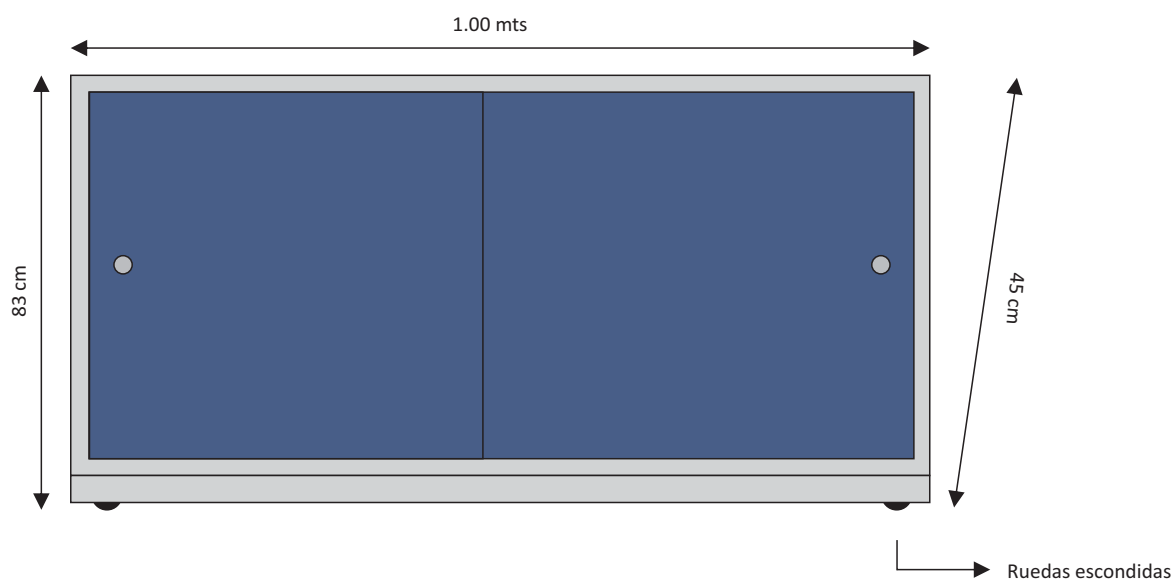

**Fig. 1 - ESCRITORIOS DOBLE ALINEADO**

Detalle: Escritorio doble alineado de 2.40 (L) x 70 cm (P) x 83 cm (A) | Barreras sanitarias incorporadas de acrílico o vidrio, de 1.15 mts (L) x 50 cm (A) aproximadamente cada una. Números en vinilo adhesivo color negro.

**Fig. 2 - MUEBLE DE GUARDADO BAJO**

**Fig. 3 - MUEBLE DE GUARDADO VERTICAL**

**Fig. 1 - ESCRITORIO SIMPLE**

**Fig. 2 - MUEBLE DE GUARDADO BAJO**

**Fig. 3 - MUEBLE DE GUARDADO VERTICAL**

**Fig. 1 - ESCRITORIO SIMPLE | LARGO**

**Fig. 2 - MUEBLE DE GUARDADO BAJO**

**Fig. 3 - MUEBLE DE GUARDADO VERTICAL**

**Fig. 1 - ESCRITORIOS DOBLE ALINEADO**

**Fig. 2 - MUEBLE DE GUARDADO BAJO**

**Fig. 1 - ESCRITORIOS DOBLE ALINEADO**

**Fig. 2 - MUEBLE DE GUARDADO BAJO**

**Fig. 1 - ESCRITORIOS DOBLE ALINEADO**

**Fig. 2 - ESCRITORIO SIMPLE**

**Fig. 3 - MUEBLE DE GUARDADO BAJO**

Fig. 1 - MUEBLE DE GUARDADO VERTICAL

**Fig. 2 - MUEBLE DE GUARDADO BAJO**