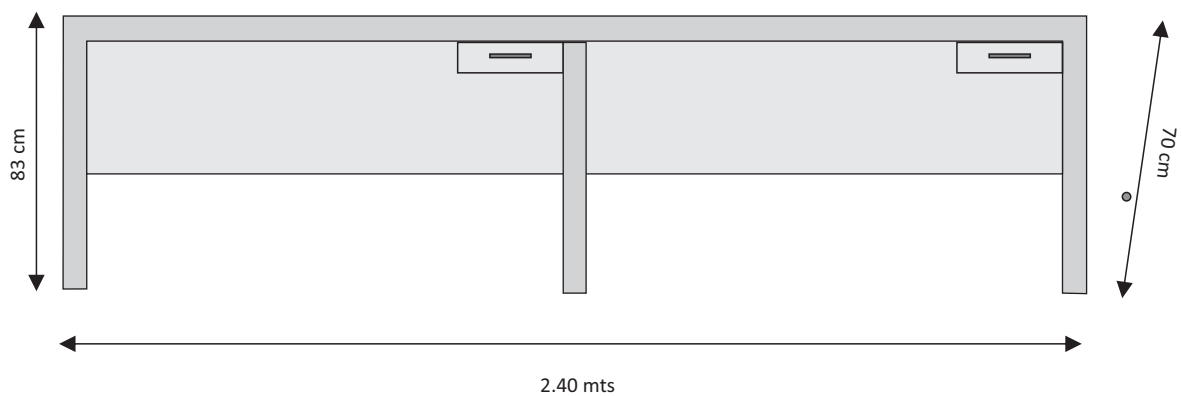

Fig. 2 - MUEBLE DE GUARDADO BAJO