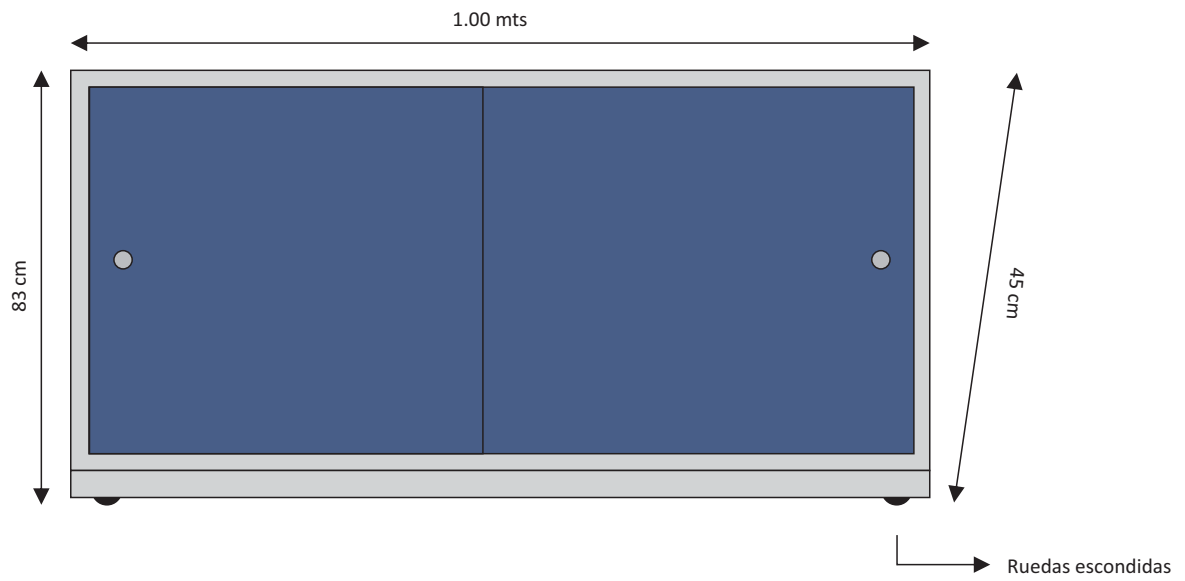

**Fig. 1 - ESCRITORIOS DOBLE ALINEADO**

Detalle: Escritorio doble alineado de 2.40 (L) x 70 cm (P) x 83 cm (A) | Barreras sanitarias incorporadas de acrílico o vidrio, de 1.15 mts (L) x 50 cm (A) aproximadamente cada una. Números en vinilo adhesivo color negro.

## BARRERA SANITARIA

**Fig. 2 - MUEBLE DE GUARDADO BAJO**

Detalle: Mueble de guardado bajo, de 1.00 mts (L) x .

**Fig. 1 - ESCRITORIOS DOBLE ALINEADO**

Detalle: Escritorio doble alineado de 2.40 (L) x 70 cm (P) x 83 cm (A) | Barreras sanitarias incorporadas de acrílico o vidrio, de 1.15 mts (L) x 50 cm (A) aproximadamente cada una. Números en vinilo adhesivo color negro.

**Fig. 2 - ALACENAS**

Detalle: CINCO (5) alacenas 86 cm (L) x 45 cm (A) x 35 cm (P)

**Fig. 3 - ESCRITORIO SIMPLE**

**Fig. 4 - MUEBLE DE GUARDADO BAJO**

**Fig. 1 - ESCRITORIOS DOBLE ALINEADO**

Detalle: Escritorio doble alineado de 2.40 (L) x 70 cm (P) x 83 cm (A) | Barreras sanitarias incorporadas de acrílico o vidrio, de 1.15 mts (L) x 50 cm (A) aproximadamente cada una. Números en vinilo adhesivo color negro.

**Fig. 2 - ALACENAS**

Detalle: CINCO (5) alacenas 86 cm (L) x 45 cm (A) x 35 cm (P)

**Fig. 3 - MUEBLE DE GUARDADO VERTICAL**

**Fig. 4 - MUEBLE DE GUARDADO, PARA DISPENSER (VERTICAL)**

**Fig. 1 - ESCRITORIOS DOBLE ALINEADO**