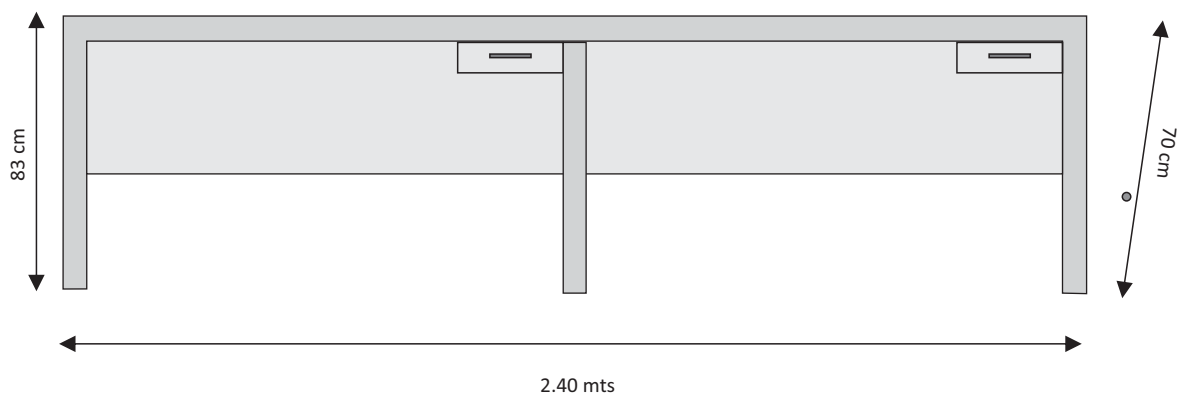

**Fig. 1 - ESCRITORIOS DOBLE ALINEADO**

Detalle: Escritorio doble alineado de 2.40 (L) x 70 cm (P) x 83 cm (A) | Barreras sanitarias incorporadas de acrílico o vidrio, de 1.15 mts (L) x 50 cm (A) aproximadamente cada una. Números en vinilo adhesivo color negro.

## BARRERA SANITARIA

**Fig. 2 - MUEBLE DE GUARDADO BAJO**

Detalle: Mueble de guardado bajo, de 1.00 mts (L) x .

**Fig. 1 - ESCRITORIOS DOBLE ALINEADO**

Detalle: Escritorio doble alineado de 2.40 (L) x 70 cm (P) x 83 cm (A) | Barreras sanitarias incorporadas de acrílico o vidrio, de 1.15 mts (L) x 50 cm (A) aproximadamente cada una. Números en vinilo adhesivo color negro.

**Fig. 2 - ALACENAS**

Detalle: CINCO (5) alacenas 86 cm (L) x 45 cm (A) x 35 cm (P)

**Fig. 3 - ESCRITORIO SIMPLE**

**Fig. 4 - MUEBLE DE GUARDADO BAJO**

**Fig. 1 - ESCRITORIOS DOBLE ALINEADO**

Detalle: Escritorio doble alineado de 2.40 (L) x 70 cm (P) x 83 cm (A) | Barreras sanitarias incorporadas de acrílico o vidrio, de 1.15 mts (L) x 50 cm (A) aproximadamente cada una. Números en vinilo adhesivo color negro.

**Fig. 2 - ALACENAS**

Detalle: CINCO (5) alacenas 86 cm (L) x 45 cm (A) x 35 cm (P)

**Fig. 3 - MUEBLE DE GUARDADO VERTICAL**

**Fig. 4 - MUEBLE DE GUARDADO, PARA DISPENSER (VERTICAL)**

**Fig. 1 - ESCRITORIOS DOBLE ALINEADO**