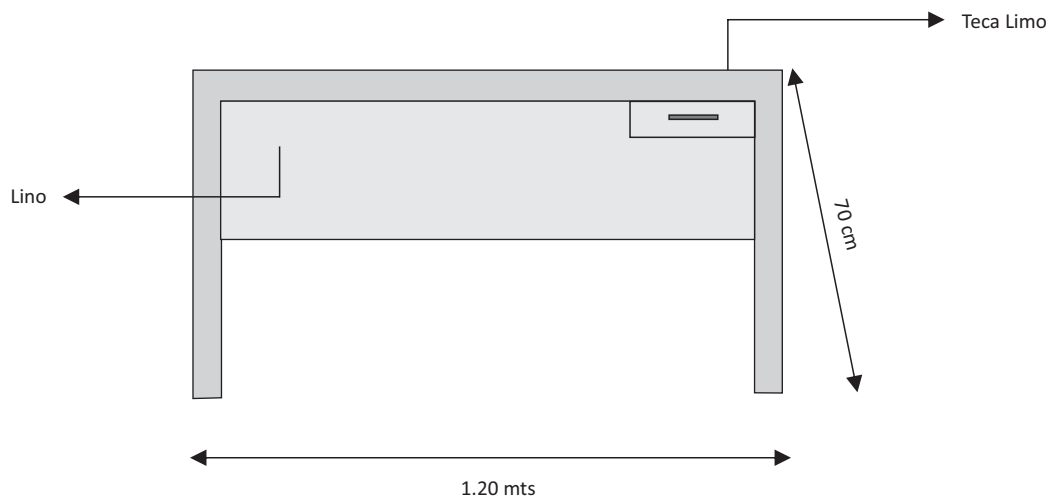

**Fig. 1 - ESCRITORIOS DOBLE ALINEADO**

Detalle: Escritorio doble alineado de 2.40 (L) x 70 cm (P) x 83 cm (A) | Barreras sanitarias incorporadas de acrílico o vidrio, de 1.15 mts (L) x 50 cm (A) aproximadamente cada una. Números en vinilo adhesivo color negro.

## BARRERA SANITARIA

**Fig. 2 - MUEBLE DE GUARDADO BAJO**

Detalle: Mueble de guardado bajo, de 1.00 mts (L) x .

**Fig. 1 - ESCRITORIOS DOBLE ALINEADO**

Detalle: Escritorio doble alineado de 2.40 (L) x 70 cm (P) x 83 cm (A) | Barreras sanitarias incorporadas de acrílico o vidrio, de 1.15 mts (L) x 50 cm (A) aproximadamente cada una. Números en vinilo adhesivo color negro.

**Fig. 2 - ALACENAS**

Detalle: CINCO (5) alacenas 86 cm (L) x 45 cm (A) x 35 cm (P)

**Fig. 3 - ESCRITORIO SIMPLE**

**Fig. 4 - MUEBLE DE GUARDADO BAJO**

**Fig. 1 - ESCRITORIOS DOBLE ALINEADO**

Detalle: Escritorio doble alineado de 2.40 (L) x 70 cm (P) x 83 cm (A) | Barreras sanitarias incorporadas de acrílico o vidrio, de 1.15 mts (L) x 50 cm (A) aproximadamente cada una. Números en vinilo adhesivo color negro.

**Fig. 2 - ALACENAS**

Detalle: CINCO (5) alacenas 86 cm (L) x 45 cm (A) x 35 cm (P)

**Fig. 3 - MUEBLE DE GUARDADO VERTICAL**

**Fig. 4 - MUEBLE DE GUARDADO, PARA DISPENSER (VERTICAL)**

**Fig. 1 - ESCRITORIOS DOBLE ALINEADO**