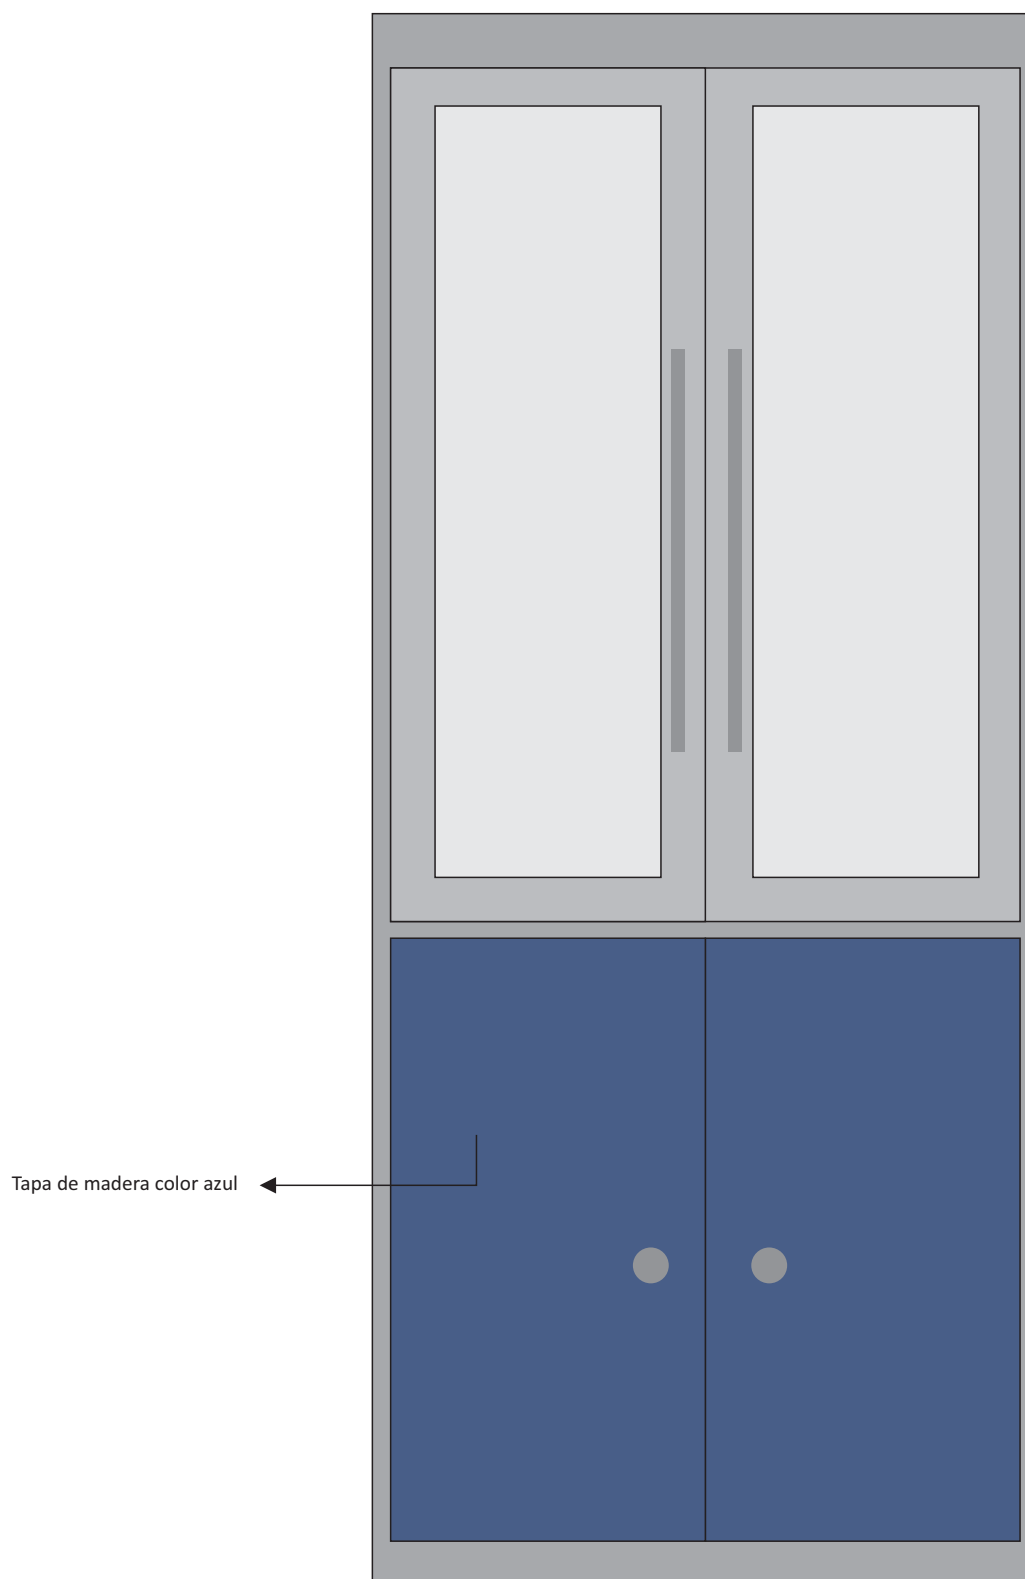

**Fig. 1 - ESCRITORIOS DOBLE ALINEADO**

Detalle: Escritorio doble alineado de 2.40 (L) x 70 cm (P) x 83 cm (A) | Barreras sanitarias incorporadas de acrílico o vidrio, de 1.15 mts (L) x 50 cm (A) aproximadamente cada una. Números en vinilo adhesivo color negro.

## BARRERA SANITARIA

**Fig. 2 - MUEBLE DE GUARDADO BAJO**

Detalle: Mueble de guardado bajo, de 1.00 mts (L) x .

**Fig. 1 - ESCRITORIOS DOBLE ALINEADO**

Detalle: Escritorio doble alineado de 2.40 (L) x 70 cm (P) x 83 cm (A) | Barreras sanitarias incorporadas de acrílico o vidrio, de 1.15 mts (L) x 50 cm (A) aproximadamente cada una. Números en vinilo adhesivo color negro.

**Fig. 2 - MUEBLE DE GUARDADO BAJO**

**Fig. 3 - MUEBLE DE GUARDADO VERTICAL**

**Fig. 1 - ESCRITORIOS DOBLE ALINEADO**

**Fig. 2 - MUEBLE DE GUARDADO BAJO**

**Fig. 1 - ESCRITORIOS DOBLE ALINEADO**

**Fig. 2 - MUEBLE DE GUARDADO BAJO**

**Fig. 1 - ESCRITORIOS DOBLE ALINEADO**

**Fig. 2 - ESCRITORIO SIMPLE**

**Fig. 3 - MUEBLE DE GUARDADO BAJO**

Fig. 1 - MUEBLE DE GUARDADO VERTICAL

**Fig. 2 - MUEBLE DE GUARDADO BAJO**