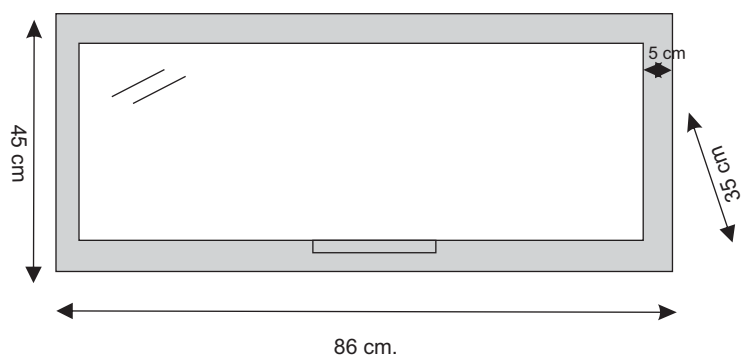

**Fig. 1 - ESCRITORIOS DOBLE ALINEADO**

Detalle: Escritorio doble alineado de 2.40 (L) x 70 cm (P) x 83 cm (A) | Barreras sanitarias incorporadas de acrílico o vidrio, de 1.15 mts (L) x 50 cm (A) aproximadamente cada una. Números en vinilo adhesivo color negro.

## BARRERA SANITARIA

**Fig. 2 - MUEBLE DE GUARDADO BAJO**

Detalle: Mueble de guardado bajo, de 1.00 mts (L) x .

**Fig. 1 - ESCRITORIOS DOBLE ALINEADO**

Detalle: Escritorio doble alineado de 2.40 (L) x 70 cm (P) x 83 cm (A) | Barreras sanitarias incorporadas de acrílico o vidrio, de 1.15 mts (L) x 50 cm (A) aproximadamente cada una. Números en vinilo adhesivo color negro.

**Fig. 2 - ALACENAS**

Detalle: CINCO (5) alacenas 86 cm (L) x 45 cm (A) x 35 cm (P)

**Fig. 3 - ESCRITORIO SIMPLE**

**Fig. 4 - MUEBLE DE GUARDADO BAJO**

**Fig. 1 - ESCRITORIOS DOBLE ALINEADO**

Detalle: Escritorio doble alineado de 2.40 (L) x 70 cm (P) x 83 cm (A) | Barreras sanitarias incorporadas de acrílico o vidrio, de 1.15 mts (L) x 50 cm (A) aproximadamente cada una. Números en vinilo adhesivo color negro.

**Fig. 2 - ALACENAS**

Detalle: CINCO (5) alacenas 86 cm (L) x 45 cm (A) x 35 cm (P)

**Fig. 3 - MUEBLE DE GUARDADO VERTICAL**

**Fig. 4 - MUEBLE DE GUARDADO, PARA DISPENSER (VERTICAL)**

**Fig. 1 - ESCRITORIOS DOBLE ALINEADO**