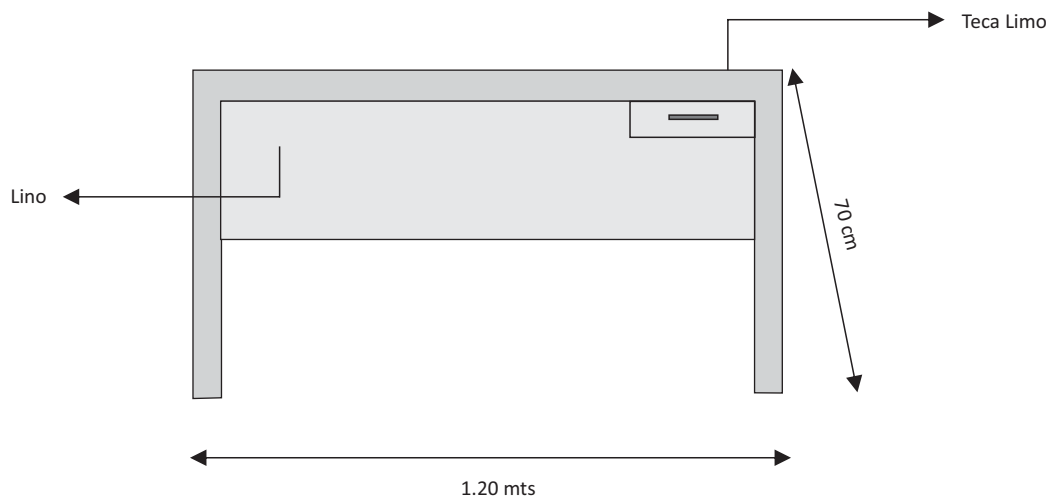

**Fig. 1 - ESCRITORIOS DOBLE ALINEADO**

Detalle: Escritorio doble alineado de 2.40 (L) x 70 cm (P) x 83 cm (A) | Barreras sanitarias incorporadas de acrílico o vidrio, de 1.15 mts (L) x 50 cm (A) aproximadamente cada una. Números en vinilo adhesivo color negro.

**Fig. 2 - ALACENAS**

Detalle: CINCO (5) alacenas 86 cm (L) x 45 cm (A) x 35 cm (P)

**Fig. 3 - MUEBLE DE GUARDADO VERTICAL**

**Fig. 4 - MUEBLE DE GUARDADO, PARA DISPENSER (VERTICAL)**

**Fig. 1 - ESCRITORIOS DOBLE ALINEADO**

**Fig. 2 - MUEBLE DE GUARDADO BAJO**

**Fig. 3 - MUEBLE DE GUARDADO VERTICAL**

**Fig. 1 - ESCRITORIO SIMPLE**

**Fig. 2 - MUEBLE DE GUARDADO BAJO**

**Fig. 3 - MUEBLE DE GUARDADO VERTICAL**

**Fig. 1 - ESCRITORIO SIMPLE | LARGO**

**Fig. 2 - MUEBLE DE GUARDADO BAJO**

**Fig. 3 - MUEBLE DE GUARDADO VERTICAL**

**Fig. 1 - ESCRITORIOS DOBLE ALINEADO**

**Fig. 2 - MUEBLE DE GUARDADO BAJO**

**Fig. 1 - ESCRITORIOS DOBLE ALINEADO**

**Fig. 2 - MUEBLE DE GUARDADO BAJO**