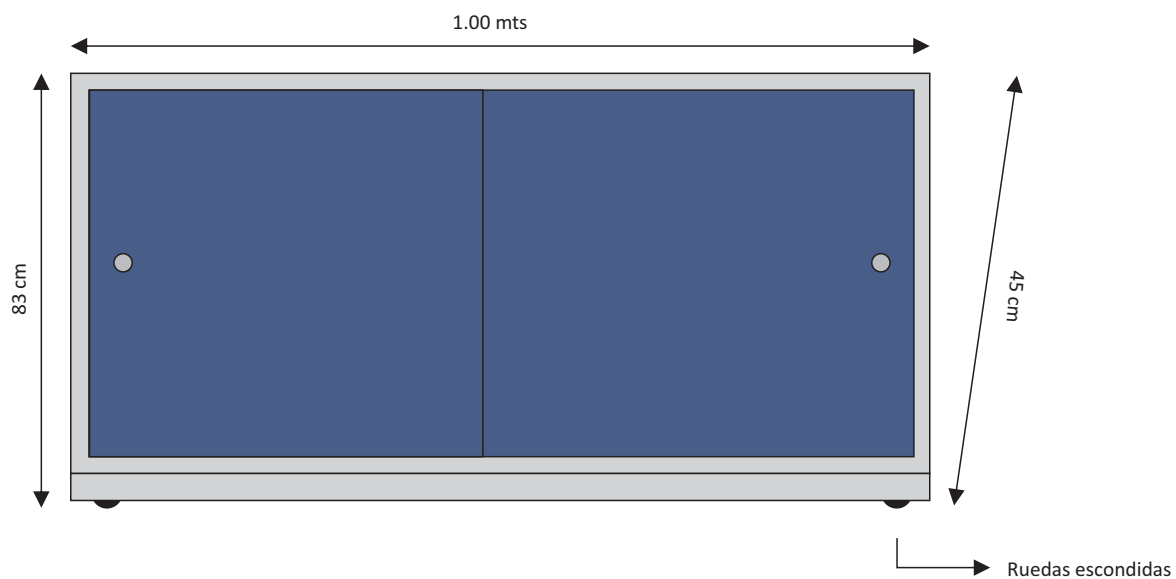

Fig. 3 - MUEBLE DE GUARDADO VERTICAL

Fig. 2 - MUEBLE DE GUARDADO BAJO