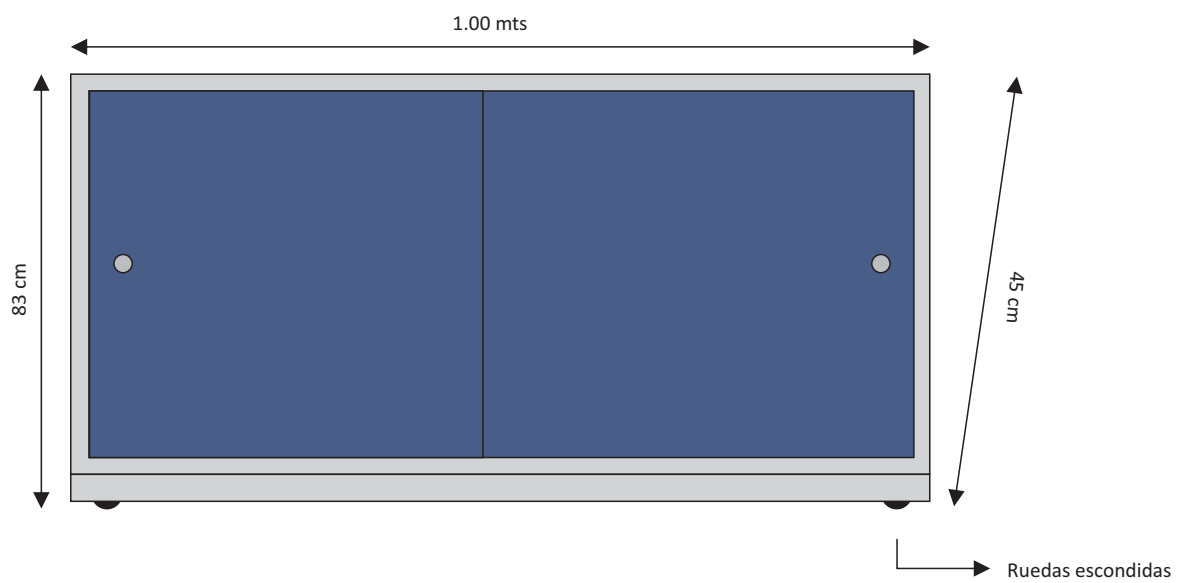

**Fig. 1 - ESCRITORIOS DOBLE ALINEADO**

Detalle: Escritorio doble alineado de 2.40 (L) x 70 cm (P) x 83 cm (A) | Barreras sanitarias incorporadas de acrílico o vidrio, de 1.15 mts (L) x 50 cm (A) aproximadamente cada una. Números en vinilo adhesivo color negro.

## BARRERA SANITARIA

**Fig. 2 - MUEBLE DE GUARDADO BAJO**

Detalle: Mueble de guardado bajo, de 1.00 mts (L) x .

**Fig. 1 - ESCRITORIOS DOBLE ALINEADO**

Detalle: Escritorio doble alineado de 2.40 (L) x 70 cm (P) x 83 cm (A) | Barreras sanitarias incorporadas de acrílico o vidrio, de 1.15 mts (L) x 50 cm (A) aproximadamente cada una. Números en vinilo adhesivo color negro.

**Fig. 2 - MUEBLE DE GUARDADO BAJO**

**Fig. 3 - MUEBLE DE GUARDADO VERTICAL**

**Fig. 1 - ESCRITORIOS DOBLE ALINEADO**

**Fig. 2 - MUEBLE DE GUARDADO BAJO**

**Fig. 1 - ESCRITORIOS DOBLE ALINEADO**

**Fig. 2 - MUEBLE DE GUARDADO BAJO**

**Fig. 1 - ESCRITORIOS DOBLE ALINEADO**

**Fig. 2 - ESCRITORIO SIMPLE**

**Fig. 3 - MUEBLE DE GUARDADO BAJO**

Fig. 1 - MUEBLE DE GUARDADO VERTICAL

**Fig. 2 - MUEBLE DE GUARDADO BAJO**