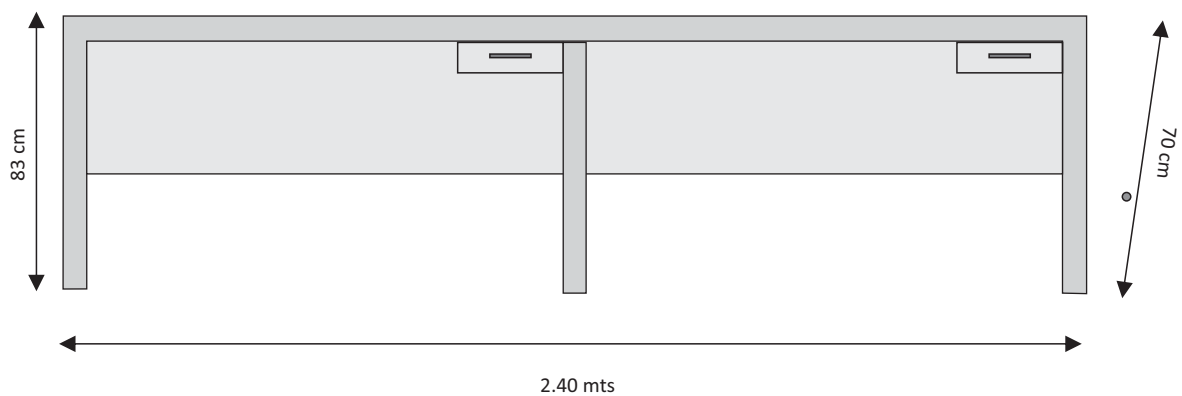

**Fig. 1 - ESCRITORIOS DOBLE ALINEADO**

Detalle: Escritorio doble alineado de 2.40 (L) x 70 cm (P) x 83 cm (A) | Barreras sanitarias incorporadas de acrílico o vidrio, de 1.15 mts (L) x 50 cm (A) aproximadamente cada una. Números en vinilo adhesivo color negro.

**Fig. 2 - ALACENAS**

Detalle: CINCO (5) alacenas 86 cm (L) x 45 cm (A) x 35 cm (P)

**Fig. 3 - ESCRITORIO SIMPLE**

**Fig. 4 - MUEBLE DE GUARDADO BAJO**

**Fig. 1 - ESCRITORIOS DOBLE ALINEADO**

Detalle: Escritorio doble alineado de 2.40 (L) x 70 cm (P) x 83 cm (A) | Barreras sanitarias incorporadas de acrílico o vidrio, de 1.15 mts (L) x 50 cm (A) aproximadamente cada una. Números en vinilo adhesivo color negro.

**Fig. 2 - ALACENAS**

Detalle: CINCO (5) alacenas 86 cm (L) x 45 cm (A) x 35 cm (P)

**Fig. 3 - MUEBLE DE GUARDADO VERTICAL**

**Fig. 4 - MUEBLE DE GUARDADO, PARA DISPENSER (VERTICAL)**

**Fig. 1 - ESCRITORIOS DOBLE ALINEADO**

**Fig. 2 - MUEBLE DE GUARDADO BAJO**

**Fig. 3 - MUEBLE DE GUARDADO VERTICAL**

**Fig. 1 - ESCRITORIOS DOBLE ALINEADO**

**Fig. 2 - MUEBLE DE GUARDADO BAJO**

**Fig. 1 - ESCRITORIOS DOBLE ALINEADO**

**Fig. 2 - MUEBLE DE GUARDADO BAJO**