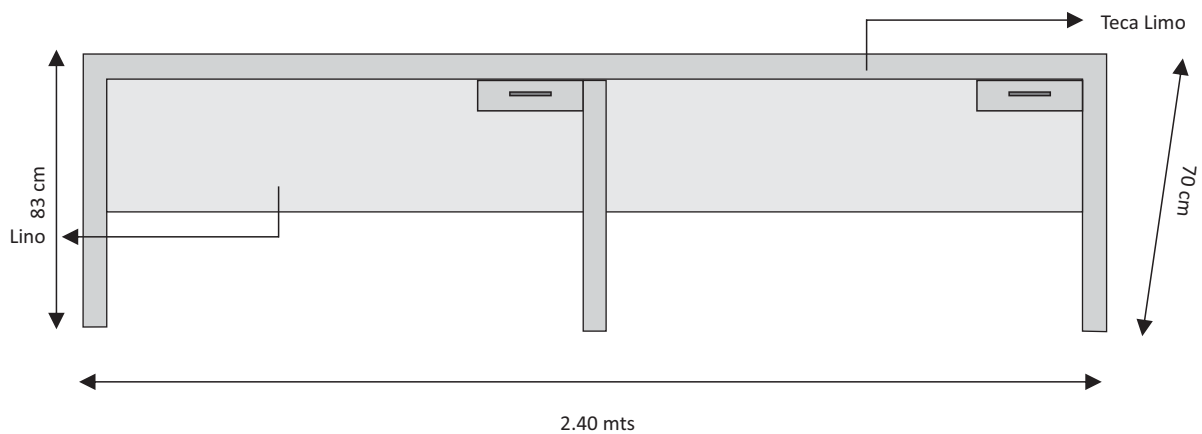

**Fig. 1 - ESCRITORIOS DOBLE ALINEADO**

Detalle: Escritorio doble alineado de 2.40 (L) x 70 cm (P) x 83 cm (A) | Barreras sanitarias incorporadas de acrílico o vidrio, de 1.15 mts (L) x 50 cm (A) aproximadamente cada una. Números en vinilo adhesivo color negro.

**Fig. 2 - MUEBLE DE GUARDADO BAJO**

**Fig. 3 - MUEBLE DE GUARDADO VERTICAL**

**Fig. 1 - ESCRITORIO SIMPLE**

**Fig. 2 - MUEBLE DE GUARDADO BAJO**

**Fig. 3 - MUEBLE DE GUARDADO VERTICAL**

**Fig. 1 - ESCRITORIO SIMPLE | LARGO**

**Fig. 2 - MUEBLE DE GUARDADO BAJO**

**Fig. 3 - MUEBLE DE GUARDADO VERTICAL**

**Fig. 1 - ESCRITORIOS DOBLE ALINEADO**

**Fig. 2 - MUEBLE DE GUARDADO BAJO**

**Fig. 1 - ESCRITORIOS DOBLE ALINEADO**

**Fig. 2 - MUEBLE DE GUARDADO BAJO**

**Fig. 1 - ESCRITORIOS DOBLE ALINEADO**

**Fig. 2 - ESCRITORIO SIMPLE**

**Fig. 3 - MUEBLE DE GUARDADO BAJO**

Fig. 1 - MUEBLE DE GUARDADO VERTICAL

**Fig. 2 - MUEBLE DE GUARDADO BAJO**